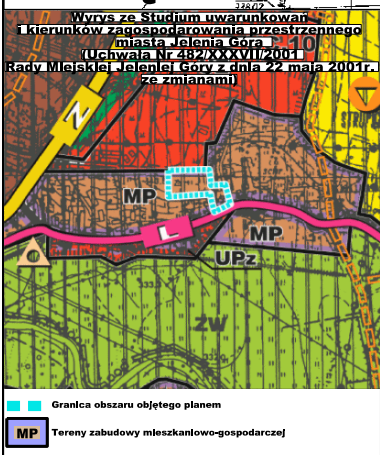

MIEJSCOWY PLAN ZAGOSPODAROWANIA PRZESTRZENNEGO DLA TERENÓW POŁOŻONYCH PRZY ULICY GRUNWALDZKIEJ I NA OSIEDLU ZABOBRZE W JELENIEJ GÓRZE

Rysunek planu Załącznik nr 11

Skala 1:1000

0m 10m 50m

LEGENDA:

OBOWIĄZUJĄCE OZNACZENIA PLANU:

Granica obszaru objętego planem

Linie rozgraniczające tereny o różnym przeznaczeniu lub różnych zasadach zagospodarowania

MW,U

Symbol terenu

Nieprzekraczalne linie zabudowy

Przeznaczenie terenu:

Tereny zabudowy mieszkaniowej

OZNACZENIA INFORMACYJNE:

Wodociągowa sieć tranzytowa w600

Oś linii elektroenergetycznej napowietrznej średniego napięcia SN

Granice strefy technicznej od linii elektroenergetycznej SN