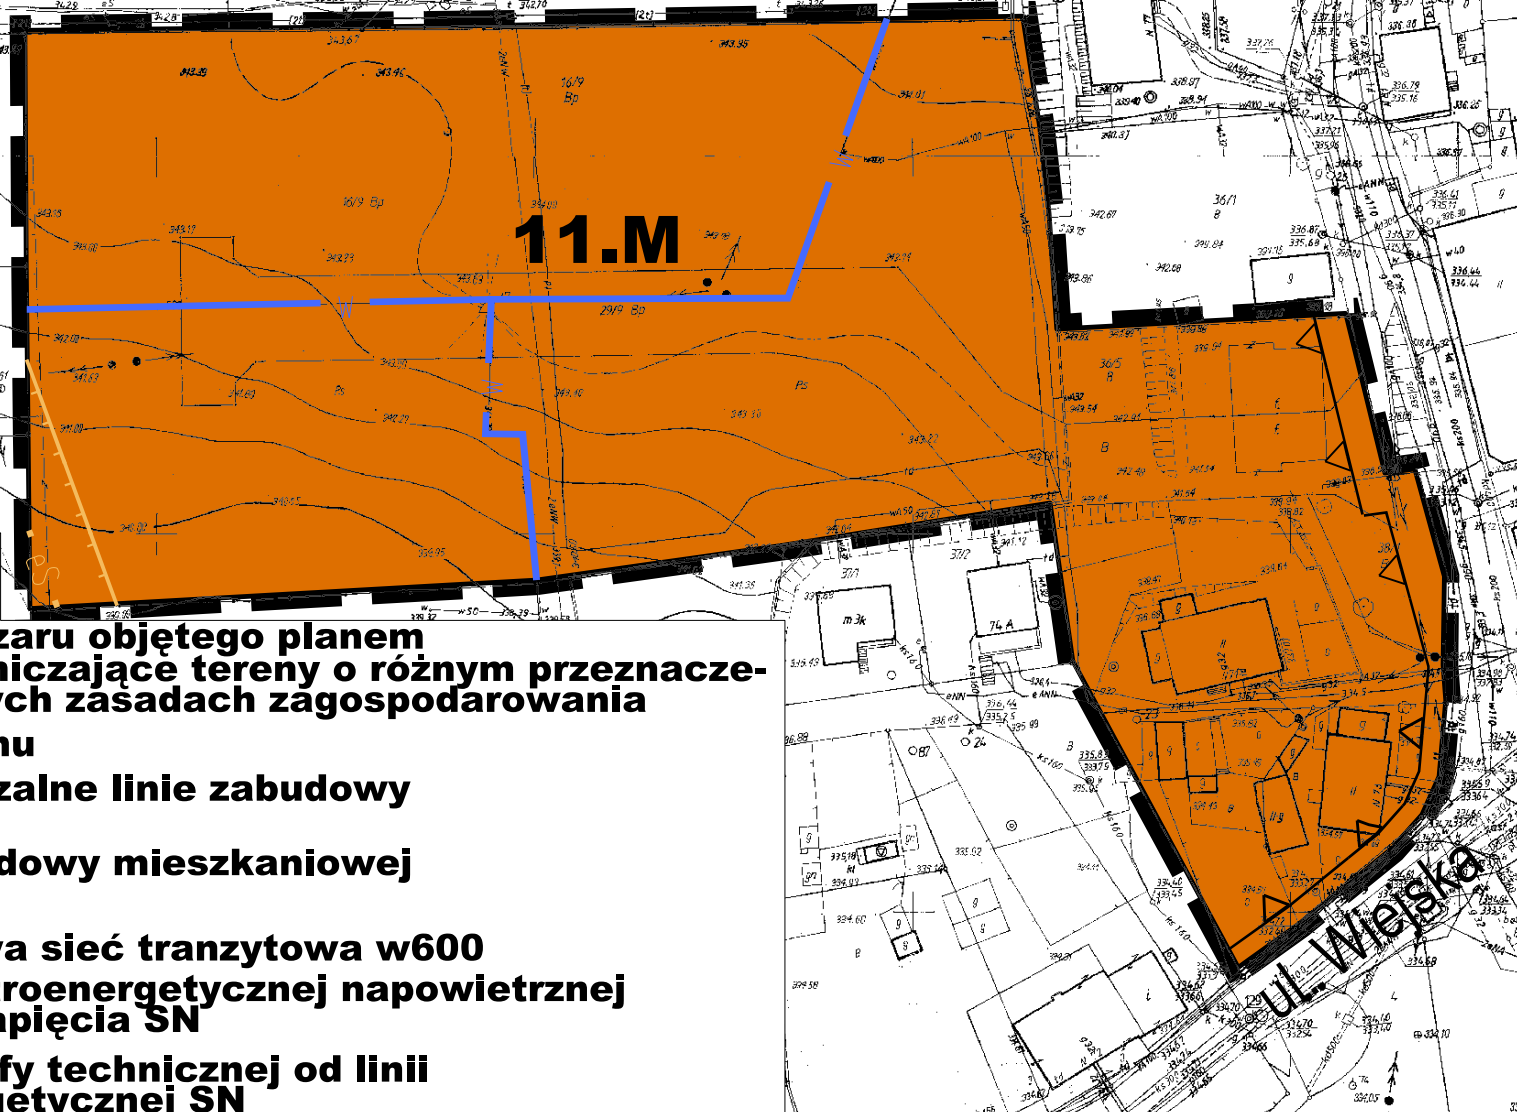

MIEJSCOWY PLAN ZAGOSPODAROWANIA PRZESTRZENNEGO DLA TERENÓW POŁOŻONYCH PRZY ULICY GRUNWALDZKIEJ I NA OSIEDLU ZABOBRZE W JELENIEJ GÓRZE

Rysunek planu Załącznik nr 11

Skala 1:1000

0m 10m 50m

LEGENDA:

OBOWIĄZUJĄCE OZNACZENIA PLANU:

Granica obszaru objętego planem

Linie rozgraniczające tereny o różnym przeznaczeniu lub różnych zasadach zagospodarowania

MW,U

Symbol terenu

Nieprzekraczalne linie zabudowy

Przeznaczenie terenu:

Tereny zabudowy mieszkaniowej

OZNACZENIA INFORMACYJNE:

Wodociągowa sieć tranzytowa w600

Oś linii elektroenergetycznej napowietrznej średniego napięcia SN

Granice strefy technicznej od linii elektroenergetycznej SN