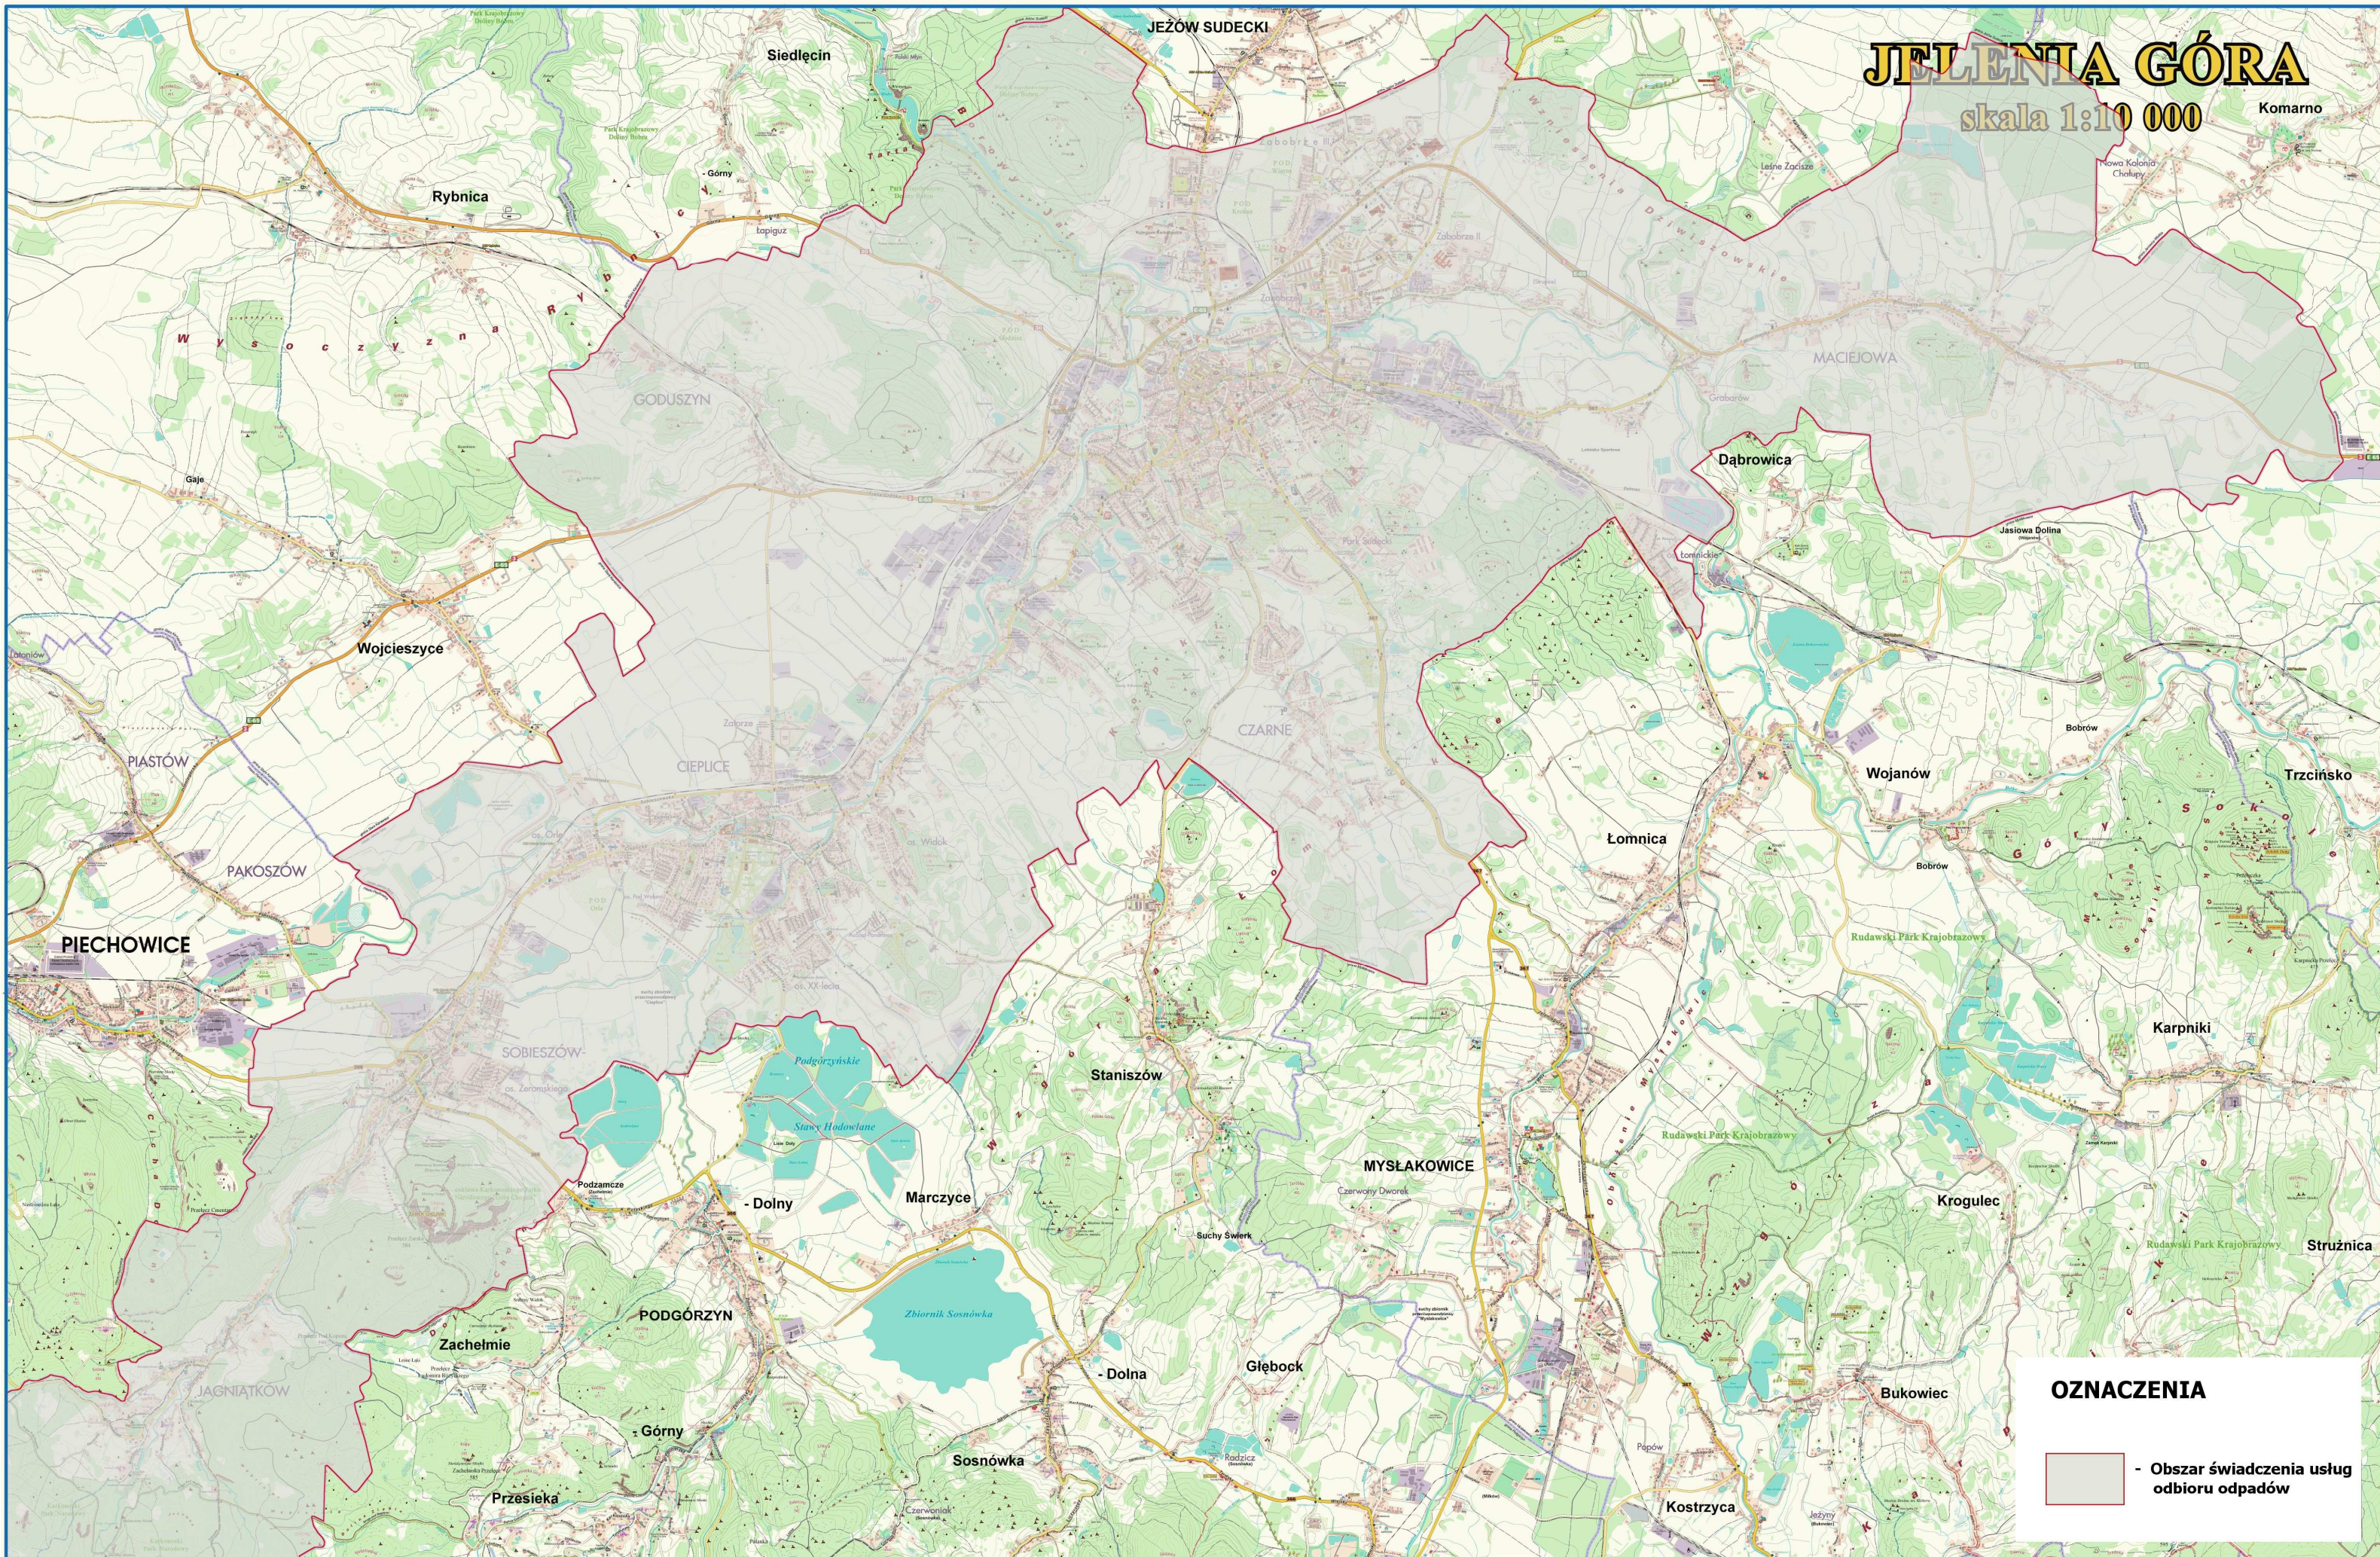

JELEŃ GÓRA

skala 1:10 000

Komarno

OZNACZENIA

 - Obszar świadczenia usług odbioru odpadów

Siedlęcin

JEŻÓW SUDECKI

Rybica

MACIEJOWA

GODUSZYN

Dąbrowica

Wojcieszyce

CZARNE

Wojanów

PIASTÓW

CIEPLICE

Suchy Świerk

Strużnica

Zbiornik Sosnówka

PODGÓRZYN

- Dolna

Głębock

Bukowiec

Zachelmie

Sosnówka

Kostrzyca

Przesieka

- Górny

JAGNIĄTKÓW

Zachelmie

Przesieka